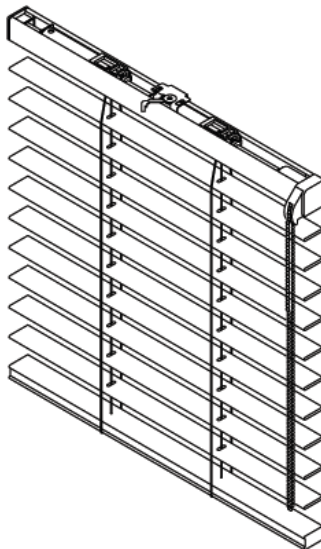

Type / Tipo Description / Descripción

SYSTEM BABY CHAIN OPERATION

Head rail size: 25x25mm
 Head rail size: 25x25mm
 Head rail colours: 01, 11, 15, 22, 26, 30, 41.
 Type of ladder: ladder string
 Type of cord: 1.4 mm. Matching with the ladder colour.
 Type of bracket: swivel bracket wall/ceiling fitting
 Extensible brackets: available optionally to fit the blinds away from the wall.
 Operation: by plastic chain to tilt and lift the blind in the same operation.
 Chain colour: white and brown
 Mechanism colour: white
 Blind surface limit for this system: 1,5m2

SISTEMA BABY OPERACIÓN CADENA

Medida cabezal: 25 x 25mm
 Colores cabezal: 01, 11, 15, 22, 26, 30, 41.
 Tipo de sujeción: escalerilla
 Tipo de cordón: 1.4mm a tono con el color de la sujeción
 Tipo de soporte: giratorio (Swivel) a techo y pared
 Escuadras de separación: disponibles opcionalmente para separar la cortina de la pared para salvar algún obstáculo o manecilla.
 Operación: mediante cadena de plástico para orientar, subir y bajar la cortina.
 Color cadena: blanco y marrón
 Color mecanismo: blanco
 Límite superficie cortina: 1,5 m2.

Blind drop Altura cortina	Stack Ladder string Repliegue Escalerilla
600 mm	137 mm
1000 mm	201 mm
1500 mm	282 mm
2000 mm	362 mm
2500 mm	442 mm

Baby chain operation
Baby operación cadena

Bracket
Soporte

Head rail side view
Detalle perfil cabezal