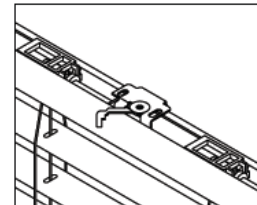

Type / Tipo Description / Descripción

SYSTEM BABY CHAIN OPERATION

Head rail size: 25x25mm
 Head rail size: 25x25mm
 Head rail colours: 01, 11, 15, 22, 26, 30, 41.
 Type of ladder: ladder string
 Type of cord: 1.4 mm. Matching with the ladder colour.
 Type of bracket: swivel bracket wall/ceiling fitting
 Extensible brackets: available optionally to fit the blinds away from the wall.
 Operation: by plastic chain to tilt and lift the blind in the same operation.
 Chain colour: white and brown
 Mechanism colour: white
 Blind surface limit for this system: 1,5m2

SISTEMA BABY OPERACIÓN CADENA

Medida cabezal: 25 x 25mm
 Colores cabezal: 01, 11, 15, 22, 26, 30, 41.
 Tipo de sujeción: escalerilla
 Tipo de cordón: 1.4mm a tono con el color de la sujeción
 Tipo de soporte: giratorio (Swivel) a techo y pared
 Escuadras de separación: disponibles opcionalmente para separar la cortina de la pared para salvar algún obstáculo o manecilla.
 Operación: mediante cadena de plástico para orientar, subir y bajar la cortina.
 Color cadena: blanco y marrón
 Color mecanismo: blanco
 Límite superficie cortina: 1,5 m2.

Blind drop Altura cortina	Stack Ladder string Repliegue Escalerilla
600 mm	137 mm
1000 mm	201 mm
1500 mm	282 mm
2000 mm	362 mm
2500 mm	442 mm

Baby chain operation
Baby operación cadena

Bracket
Soporte

Head rail side view
Detalle perfil cabezal