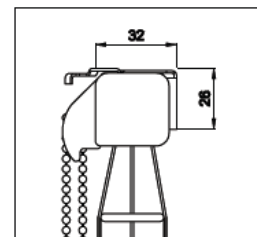

Type / Tipo Description / Descripción

SYSTEM BABY CHAIN OPERATION

Head rail size: 25x25mm
 Head rail size: 25x25mm
 Head rail colours: 01, 11, 15, 22, 26, 30, 41.
 Type of ladder: ladder string
 Type of cord: 1.4 mm. Matching with the ladder colour.
 Type of bracket: swivel bracket wall/ceiling fitting
 Extensible brackets: available optionally to fit the blinds away from the wall.
 Operation: by plastic chain to tilt and lift the blind in the same operation.
 Chain colour: white and brown
 Mechanism colour: white
 Blind surface limit for this system: 1,5m2

SISTEMA BABY OPERACIÓN CADENA

Medida cabezal: 25 x 25mm
 Colores cabezal: 01, 11, 15, 22, 26, 30, 41.
 Tipo de sujeción: escalerilla
 Tipo de cordón: 1.4mm a tono con el color de la sujeción
 Tipo de soporte: giratorio (Swivel) a techo y pared
 Escuadras de separación: disponibles opcionalmente para separar la cortina de la pared para salvar algún obstáculo o manecilla.
 Operación: mediante cadena de plástico para orientar, subir y bajar la cortina.
 Color cadena: blanco y marrón
 Color mecanismo: blanco
 Límite superficie cortina: 1,5 m2.

Blind drop Altura cortina	Stack Ladder string Repliegue Escalerilla
600 mm	137 mm
1000 mm	201 mm
1500 mm	282 mm
2000 mm	362 mm
2500 mm	442 mm

Baby chain operation
Baby operación cadena

Bracket
Soporte

Head rail side view
Detalle perfil cabezal